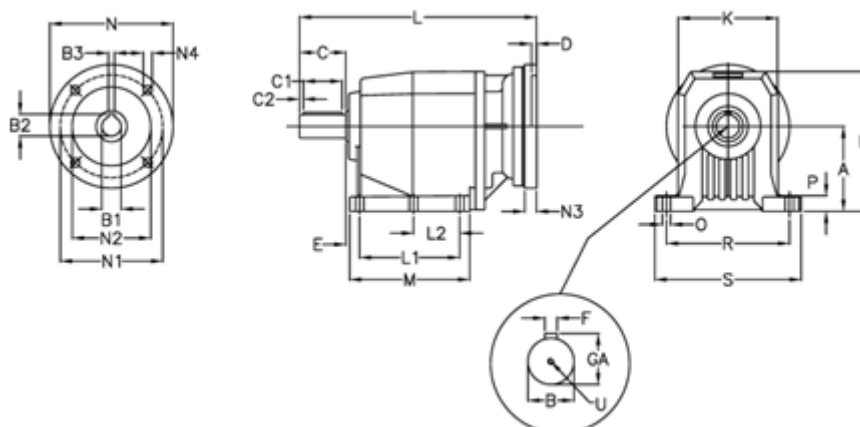

Varenummer: 406007147601220

Beskrivelse: Tandhjulsgeær C704P-1476-P63B5

Mål

A = 210	D = 4.0	L2 = 0.0	P = 30
B = 60	E = 25	M = 222.0	R = 300
B1 = 11	F = 18	N = 140	S = 350
B2 = 12.8	GA = 64.0	N1 = 115	U = M20x42
B3 = 4	H = 349	N2 = 95	
C = 120	K = 262	N3 = 0	
C1 = 90	L = 504.5	N4 = M8x19	
C2 = 15	L1 = 165.0	O = 22	